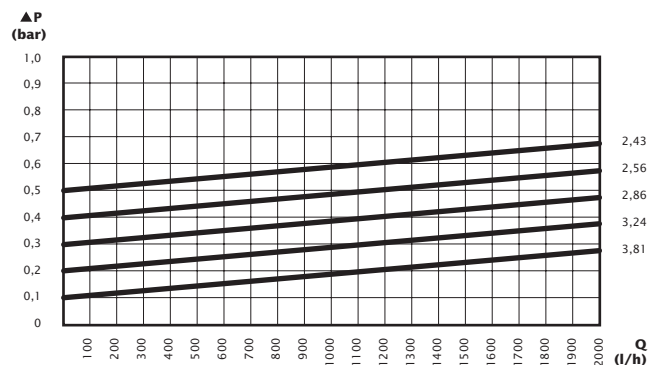

Technische specificatie

Maximale bedrijfstemperatuur	+100 °C
Maximale bedrijfsdruk	4 bar
Regelbaar drukverschil	0,1 tot 0,5 bar
Aansluiting	22 mm
Stromingsrichting	Zoals aangegeven op de drukverschilregelaar